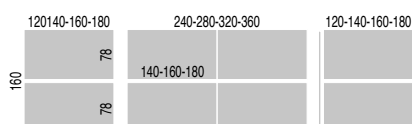

TAULES RECTES

ALES AUXILIARS

TAULES DOBLES