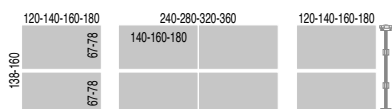

PPTQT.7 - Diferents mides, acabats i opcions de modulabilitat.

VITAL PRO

TAULES RECTES

ANGLES I ALES AUXILIARS

TAULES DE PROGRESSIÓ

TAULES DOBLES DE PROGRESSIÓ

TAULES DE REUNIÓ I DIRECCIÓ

TAULES MEETING - ALTURA 100 cm