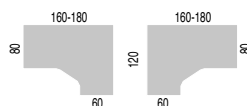

TAULES ERGONÒMIQUES