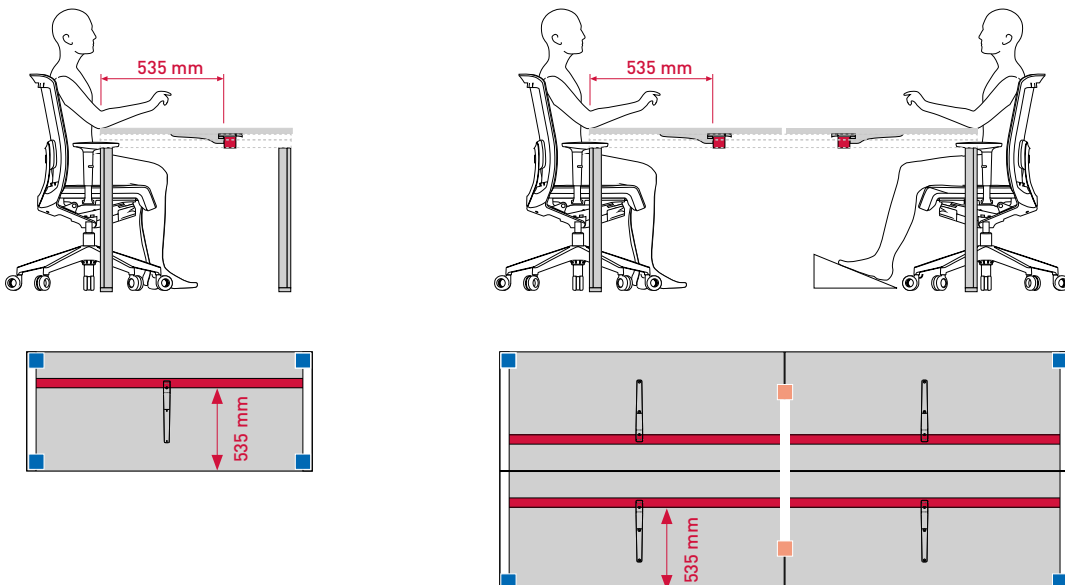

PPTET.10 Amplada mínima de l'espai lliure per a les cames d'un 120 cm.

Travesser reculat.

Major operativitat, permet total accessibilitat fins a la vora de la taula amb qualsevol cadira operativa.