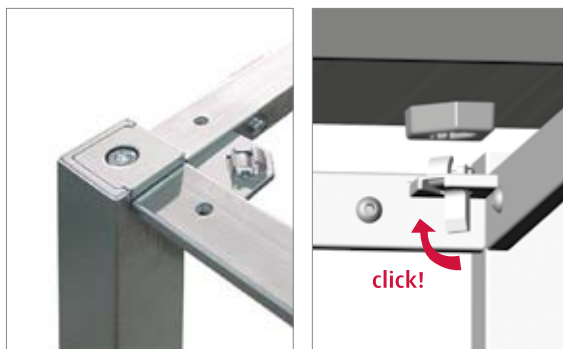

contel®

Nom: Joan Pallarés

Correu electrònic: Joan@contel.es

Tel/Fax: 96 656 07 00 / 96 656 05 64

Adreça: Miquel Torelló i Pagès, 30
08750 - MOLINS DE REI
(Barcelona)

A-58026634

www.contel.es

- Lot 2 / Mobiliari d'oficina lloc operatiu.
- Actiu Berbegal y Formas, S.A. / Actiu Berbegal y Formas S.A.
  / Vital, Buck i Armari metàl·lics i melamina, Divisòria sobretaula i D150

Descripció: Taules de lloc operatiu

PPTQT.7 - Diferents mides, acabats i opcions de modulabilitat.

VITAL

TAULES RECTES

PPTET.6 Opció d'ala auxiliar a nivell de la taula i ajustable als 2 costats, amb pota extraïble i sense obstacles al punt d'unió.

TAULES DE PROGRESSIÓ

ANGLES I ALES AUXILIARS

TAULES MEETING - ALTURA 100 cm

TAULES ERGONÒMIQUES

CAQT.3 - CAQT.4 Fàcil sistema de muntatge i desmuntatge.

Sistema de muntatge senzill i ràpid, mitjançant l'ús mínim de cargols. A més, el tauler fa fàcil la instal·lació de complements amb un ràpid sistema de bloqueig / desbloqueig mitjançant gallets a les cantonades.

1'30''