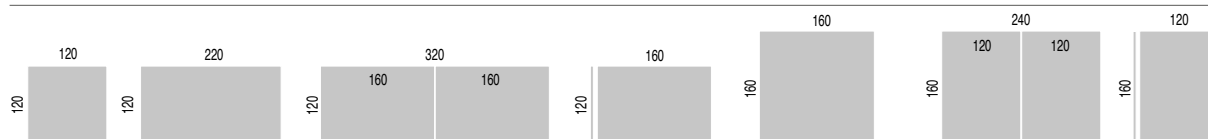

Descripció: Taules de lloc operatiu

PPTQT.7 - Diferents mides, acabats i opcions de modulabilitat. VITAL PLUS 60

TAULES DE MARC OBERT

TAULES RECTES

ALES AUXILIARS

TAULES REUNIÓ

TAULES DE MARC TANCAT

TAULES RECTES