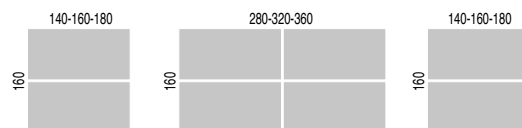

TAULES DE PROGRESSIÓ