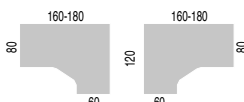

TAULES DE PROGRESSIÓ

ANGLES I ALES AUXILIARS

TAULES MEETING - ALTURA 100 cm

TAULES ERGONÒMIQUES

CAQT.3 - CAQT.4 Fàcil sistema de muntatge i desmuntatge.

Sistema de muntatge senzill i ràpid, mitjançant l'ús mínim de cargols. A més, el tauler fa fàcil la instal·lació de complements amb un ràpid sistema de bloqueig / desbloqueig mitjançant gallets a les cantonades.