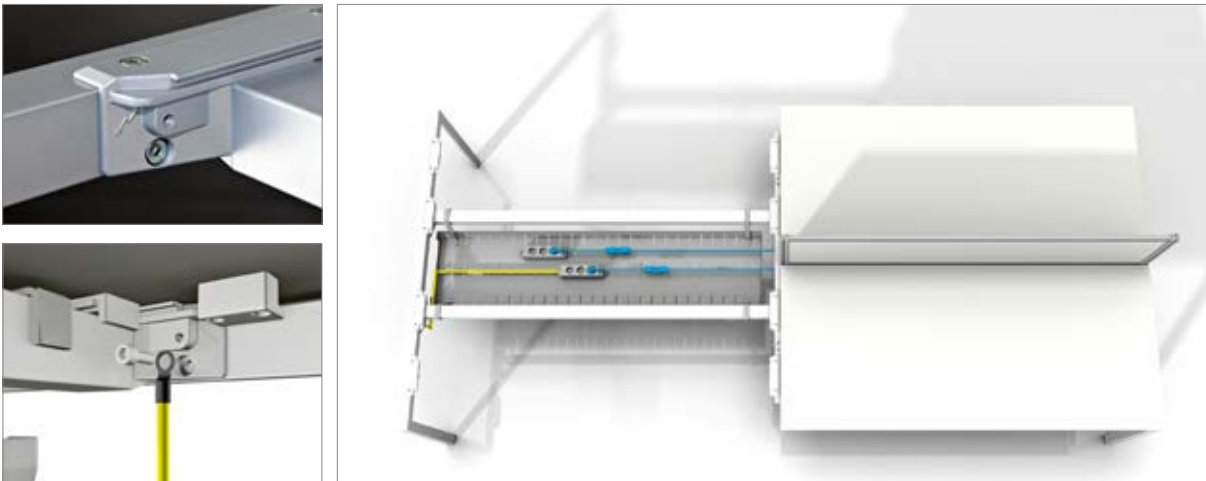

contel®

Nom: Joan Pallarés
Correu electrònic: Joan@contel.es
Tel/Fax: 96 656 07 00 / 96 656 05 64
Adreça: Miquel Torelló i Pagès, 30
08750 - MOLINS DE REI
(Barcelona)
A-58026634
www.contel.es

- Lot 2 / Mobiliari d'oficina lloc operatiu.
- Actiu Berbegal y Formas, S.A. / Actiu Berbegal y Formas S.A.
  / Vital, Buck i Armari metàl·lics i melamina, Divisòria sobretaula i D150

Descripció: Taules de lloc operatiu

PPTET.8 - Comportament triboelèctric d'aquestes superfícies. Capacitat de dissipació de la càrrega electrostàtica generada per les superfícies.

PPTET.9 - Que no hi hagi parts metàl·liques de l'estructura de la taula en contacte amb el treballador, a una distància inferior a 40cm.

CAET.1 Connexió a la taula de presa de terra.