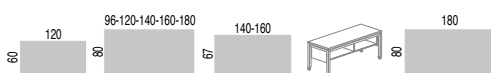

PPTQT.7 - Diferents mides, acabats i opcions de modulabilitat.

VITAL

TAULES RECTES

PPTET.6 Opció d'ala auxiliar a nivell de la taula i ajustable als 2 costats, amb pota extraïble i sense obstacles al punt d'unió.