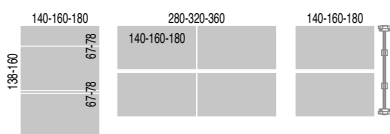

PPTQT.7 - Diferents mides, acabats i opcions de modulabilitat.

VITAL

TAULES RECTES

PPTET.6 Opció d'ala auxiliar a nivell de la taula i ajustable als 2 costats, amb pota extraïble i sense obstacles al punt d'unió.

TAULES DE PROGRESSIÓ

ANGLES I ALES AUXILIARS

TAULES MEETING - ALTURA 100 cm

TAULES ERGONÒMIQUES

CAQT.3 - CAQT.4 Fàcil sistema de muntatge i desmuntatge.

Sistema de muntatge senzill i ràpid, mitjançant l'ús mínim de cargols. A més, el tauler fa fàcil la instal·lació de complements amb un ràpid sistema de bloqueig / desbloqueig mitjançant gallets a les cantonades.