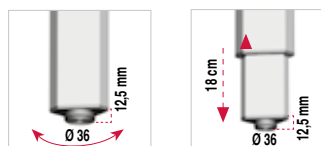

PPTET.3 Sense cantoneres o arestes agudes.

PPTET.5 Baixa transmissió tèrmica.

CAET.2 Taula ajustable en alçada 75 cm ± 10 cm.

PPTQT.5 Peus metàl·lics.

PPTET.4 Taula ajustable

74 cm + 2cm 65,5 a 83,5 cm