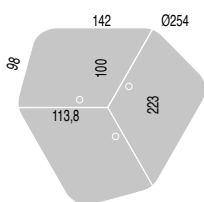

TAULA PLUS GEN