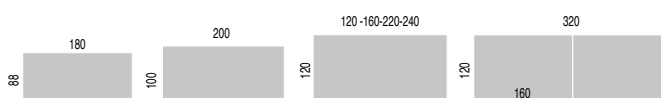

PPTQT.7 - Diferents mides, acabats i opcions de modulabilitat.

VITAL PRO

TAULES RECTES

ANGLES I ALES AUXILIARS

TAULES DE PROGRESSIÓ

TAULES DOBLES DE PROGRESSIÓ

TAULES DE REUNIÓ I DIRECCIÓ

TAULES MEETING - ALTURA 100 cm